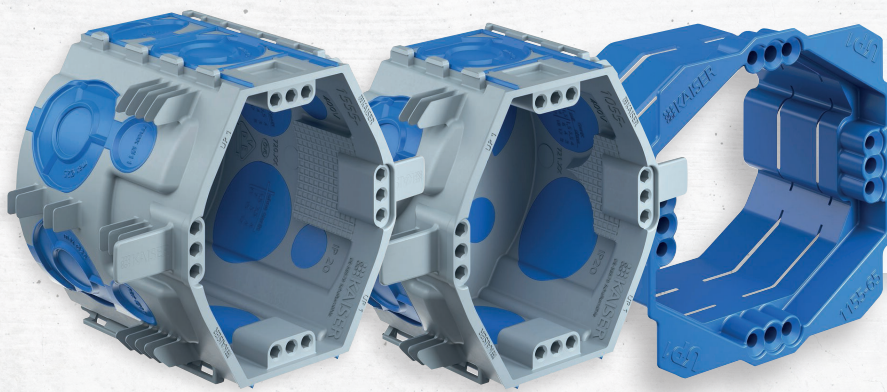

## Kaiser UP<sup>1</sup> Starterset

exkl. MwSt. | Preisstand 30.10.2023

Art. Nr.	Bezeichnung
KAI-SET-UP1	Kaiser UP <sup>1</sup> Starterset

### Set Inhalt:

Art. Nr.	Bezeichnung	Stk.
A1055-26	Gerätedose UP <sup>1</sup> ECON FIX luftdicht, mit Klemmrippen	100
A1555-26	Geräte-Verbindungsdose UP <sup>1</sup> ECON FIX luftdicht, mit Klemmrippen	50
A1155-65	Putzausgleichsrahmen UP <sup>1</sup> stufenlos einstellbar von 10-35 mm	10
A1181-65	Signaldeckel UP <sup>1</sup> für Einbauöffnung Ø 60 mm	100
A1155-95	Pistolenschaum	1
A1190-65	Bohrschablone	1

### Größer, schneller, sicherer – das UPdate für das Elektro-Handwerk

Die Vorteile aller Unterputzdosen am Markt wurden von Kaiser jetzt in einem einzigen Programm zusammengefasst. Die attraktive und funktionsgerechte Optik, 50-prozentige Zeitersparnis, Luftdichtheit und bis zu 25 % mehr Installationsvolumen sind nur ein paar der innovativen Vorteile, die Kaiser UP<sup>1</sup> bietet.

### Highlights:

- luftdicht ohne Schaum, auch bei Mehrfachkombinationen
- 50 % weniger Zeitaufwand bei der Installation
- 25 % mehr Installationsvolumen durch 6-eckige Form
- einfaches Verrasten für stabile Mehrfachkombinationen
- zwei Spreizkrallen und vier 3-fach-Schraubdomes für sicheren Einbau
- innovativer Putzausgleichsrahmen und Signaldeckel
- attraktive Optik in frischem Grau und Blau